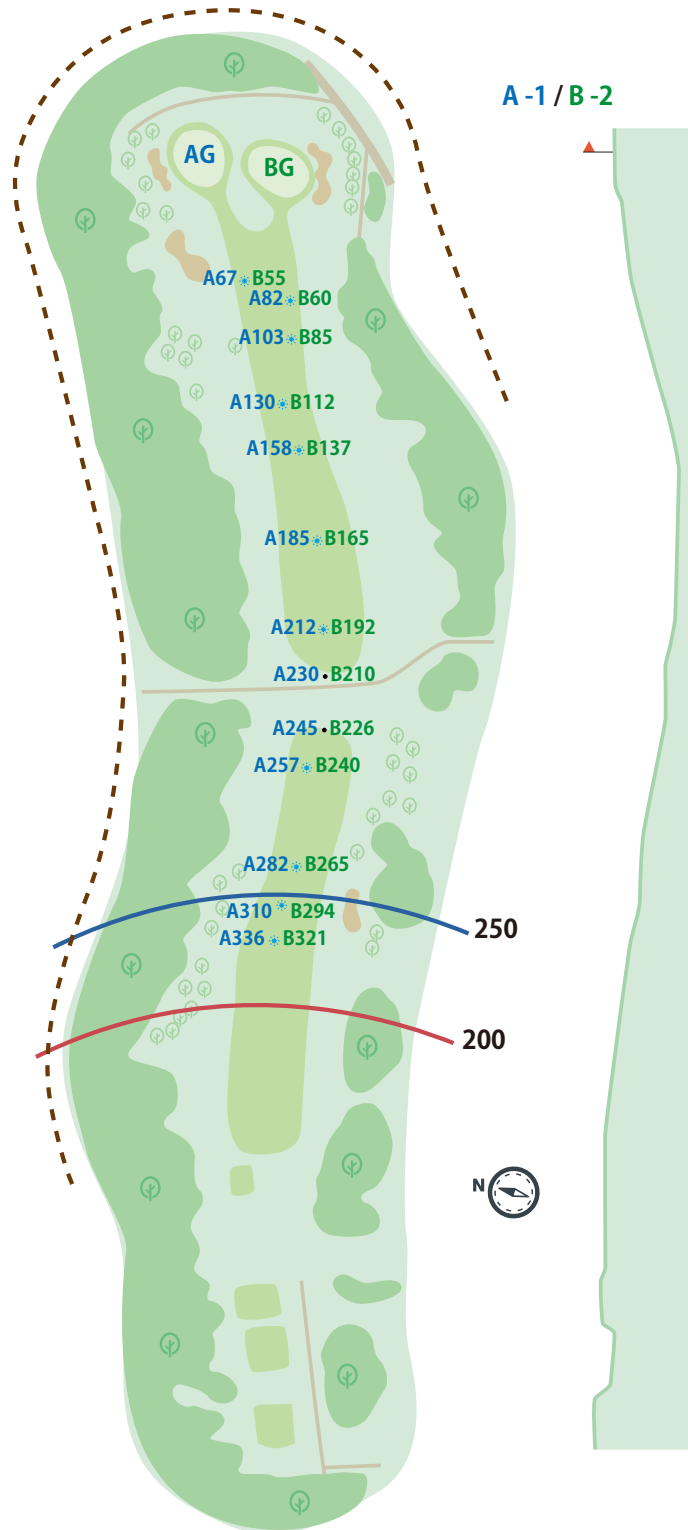

Hole #18 - Par 5

	BLACK	BLUE	WHITE	GOLD	GREEN
A Green	595	570	539	472	408
B Green	580	555	524	457	393

Information

- ・250/200のラインはバックティからのヤード。
- ・☀️ はグリーンエッジまでの距離。
- ・Par3はグリーンセンターまでの距離。
- ・- - - はOBライン。