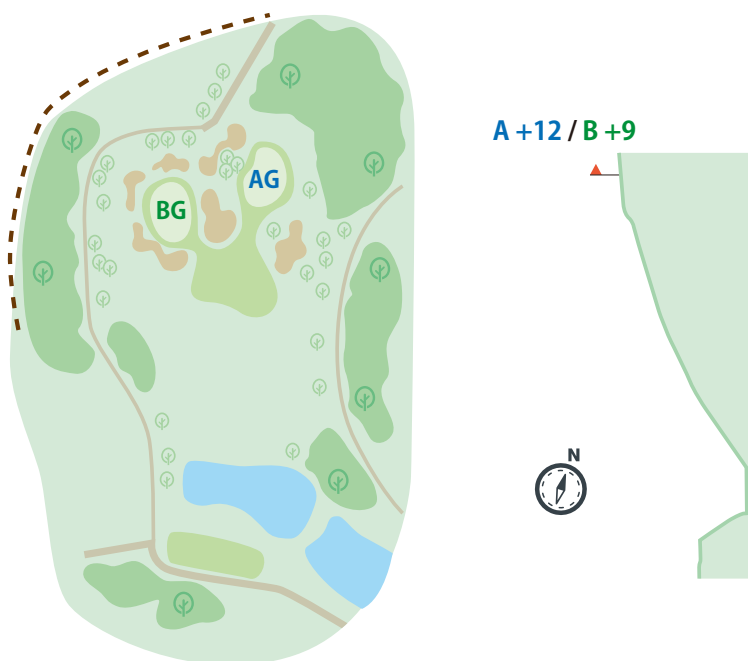

Hole #16 - Par 3

	BLACK	BLUE	WHITE	GOLD	GREEN
A Green	166	161	156	156	108
B Green	156	151	146	146	84

Information

- ・250 / 200のラインはバックティからのヤード。
- ・☀️ はグリーンエッジまでの距離。
- ・Par3はグリーンセンターまでの距離。
- ・- - - はOBライン。