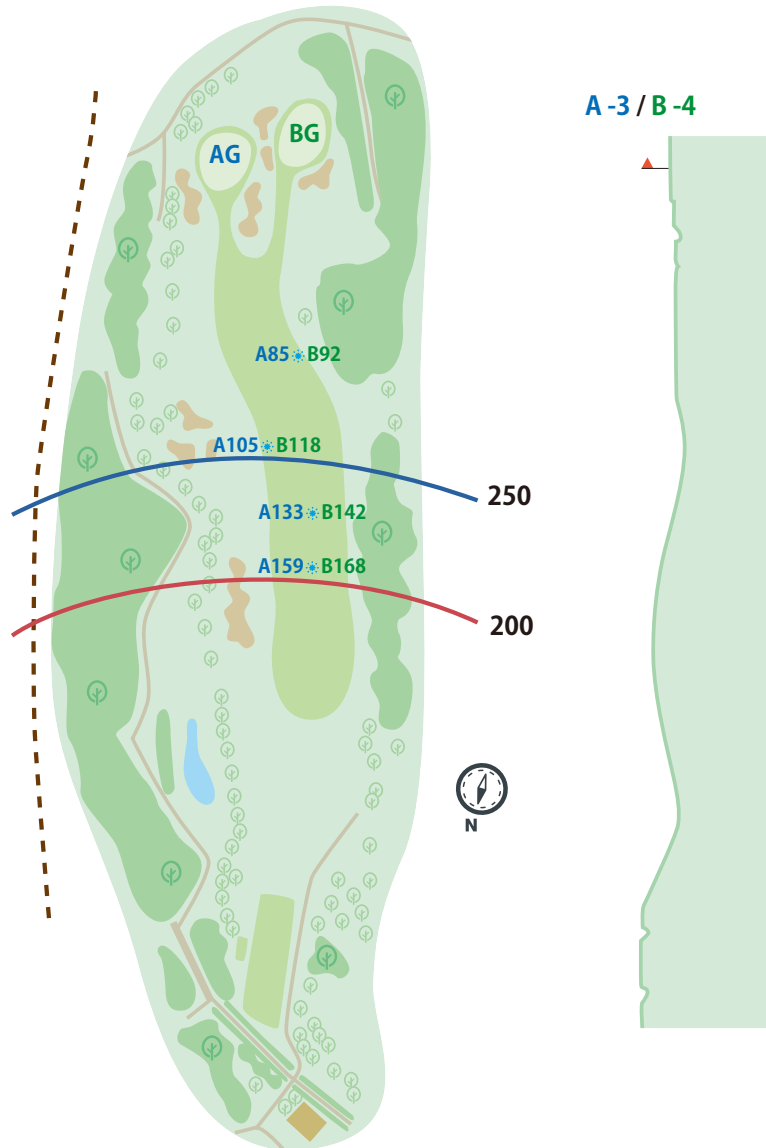

Hole #7 - Par 4

	BLACK	BLUE	WHITE	GOLD	GREEN
A Green	375	352	327	327	230
B Green	388	365	340	340	243

Information

- ・250/200のラインはバックティからのヤード。
- ・☀️ はグリーンエッジまでの距離。
- ・Par3はグリーンセンターまでの距離。
- ・- - - はOBライン。