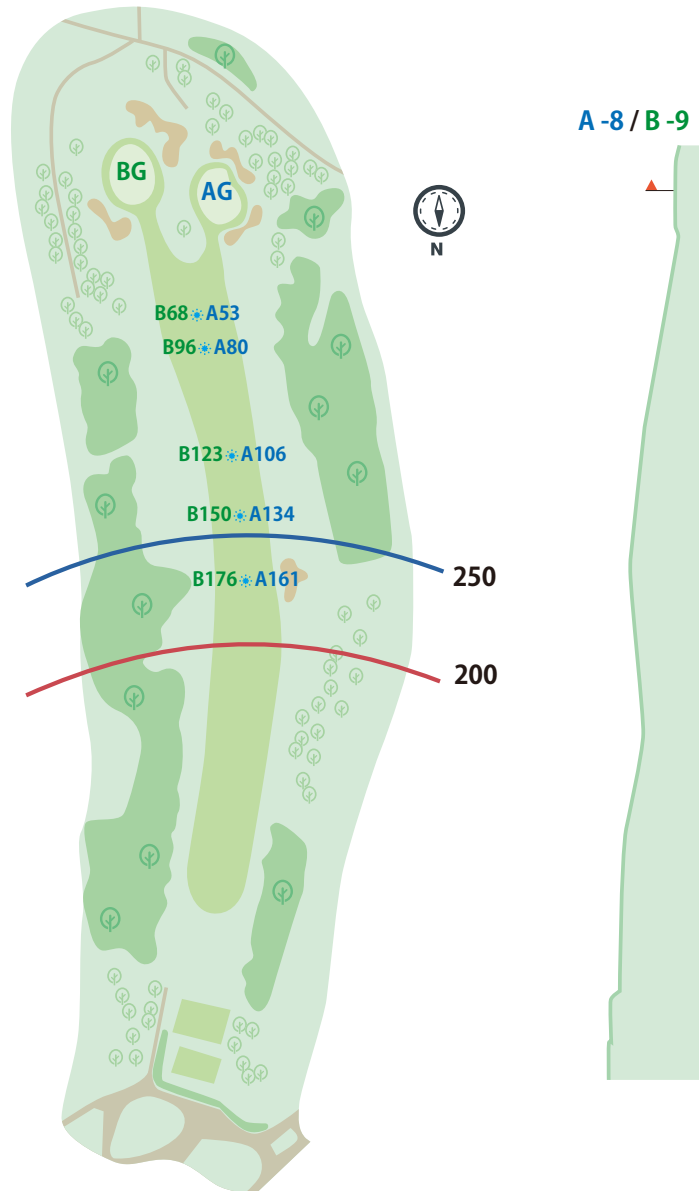

Hole #1 - Par 4

	BLACK	BLUE	WHITE	GOLD	GREEN
A Green	386	371	371	362	292
B Green	398	383	383	374	304

Information

- ・250/200のラインはバックティからのヤード。
- ・☀️ はグリーンエッジまでの距離。
- ・Par3はグリーンセンターまでの距離。
- ・- - - はOBライン。